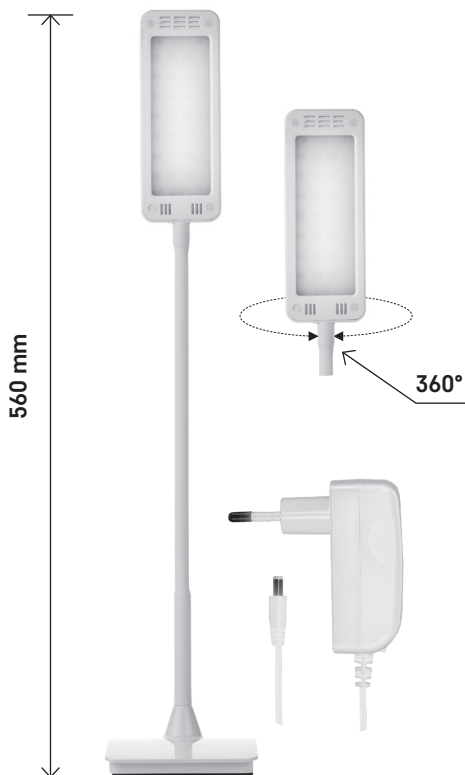

Z7599B

Z7599W

GB	LED Desk Lamp EDDY
CZ	LED stolní lampa EDDY
SK	LED stolná lampa EDDY
PL	Lampa biurkowa LED EDDY
HU	LED EDDY asztali lámpa
SI	LED namizna svetilka EDDY
RS HR BA ME	LED stolna lampa EDDY
DE	LED Tischlampe EDDY
UA	Світлодіодний настільний світильний EDDY
RO MD	LED lampă de masă EDDY
LT	LED stalinė lampa EDDY
LV	LED galda lampa EDDY
EE	LED laualamp EDDY
BG	LED настолна лампа EDDY
FR BE	Lampe de bureau à LED EDDY
IT	Lampada LED da tavolo EDDY
NL	LED tafellamp EDDY
ES	Lámpara LED de mesa EDDY

Z7599B

Z7599W

GB | LED Desk Lamp EDDY

Color – black, white
Type: Z7599B, Z7599W

Technical information:

Performance: 6 W
IP code: IP20
Supply voltage: 220–240 V AC
Number of LED: 24 LED
Luminous flux: 480 lm
Chromaticity temperature: 3 000 K – 4 500 K – 6 800 K
Length of lead cable: 180 cm

CZ | LED stolní lampa EDDY

Barva – černá, bílá
Typ: Z7599B, Z7599W

Technické informace:

Výkon: 6 W
Krytí: IP20
Napájecí napětí: 220–240 V AC
Počet LED: 24 LED
Světelný tok: 480 lm
Teplota chromatičnosti: 3 000 K – 4 500 K – 6 800 K
Délka přívodního kabelu: 180 cm