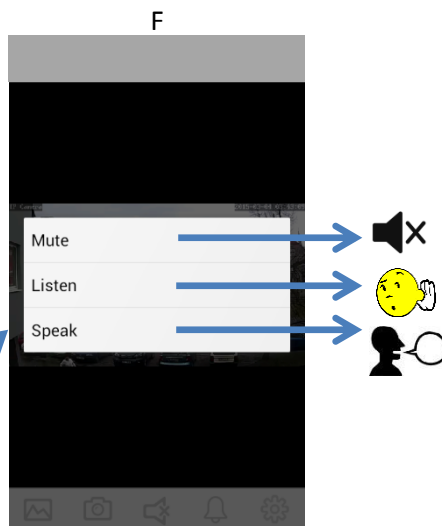

2. INSTALACE APLIKACE

3. REGISTRACE UŽIVATELSKÉHO ÚČTU

email	
password	

4. PŘIHLÁŠENÍ KE KAMERĚ, ZÁKLADNÍ OBSLUHA

5. BEZDRÁTOVÉ PŘIPOJENÍ 

Min	640 x 352	5 fps	200 kbps
Low	640 x 352	7 fps	300 kbps
Medium	640 x 352	11 fps	400 kbps
High	640 x 352	16 fps	500 kbps
Max	1280 x 720	17 fps	1.300 kbps