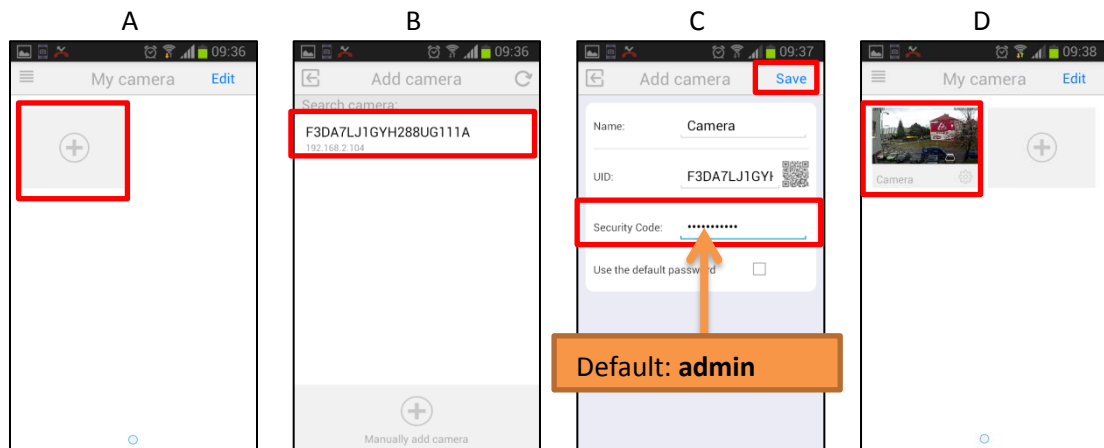

2. INSTALACE APLIKACE

3. REGISTRACE UŽIVATELSKÉHO ÚČTU

email	
password	

4. PŘIHLÁŠENÍ KE KAMERĚ, ZÁKLADNÍ OBSLUHA

5. BEZDRÁTOVÉ PŘIPOJENÍ 

Min	640 x 352	5 fps	200 kbps
Low	640 x 352	7 fps	300 kbps
Medium	640 x 352	11 fps	400 kbps
High	640 x 352	16 fps	500 kbps
Max	1280 x 720	17 fps	1.300 kbps

6. SDÍLENÍ PŘÍSTUPU