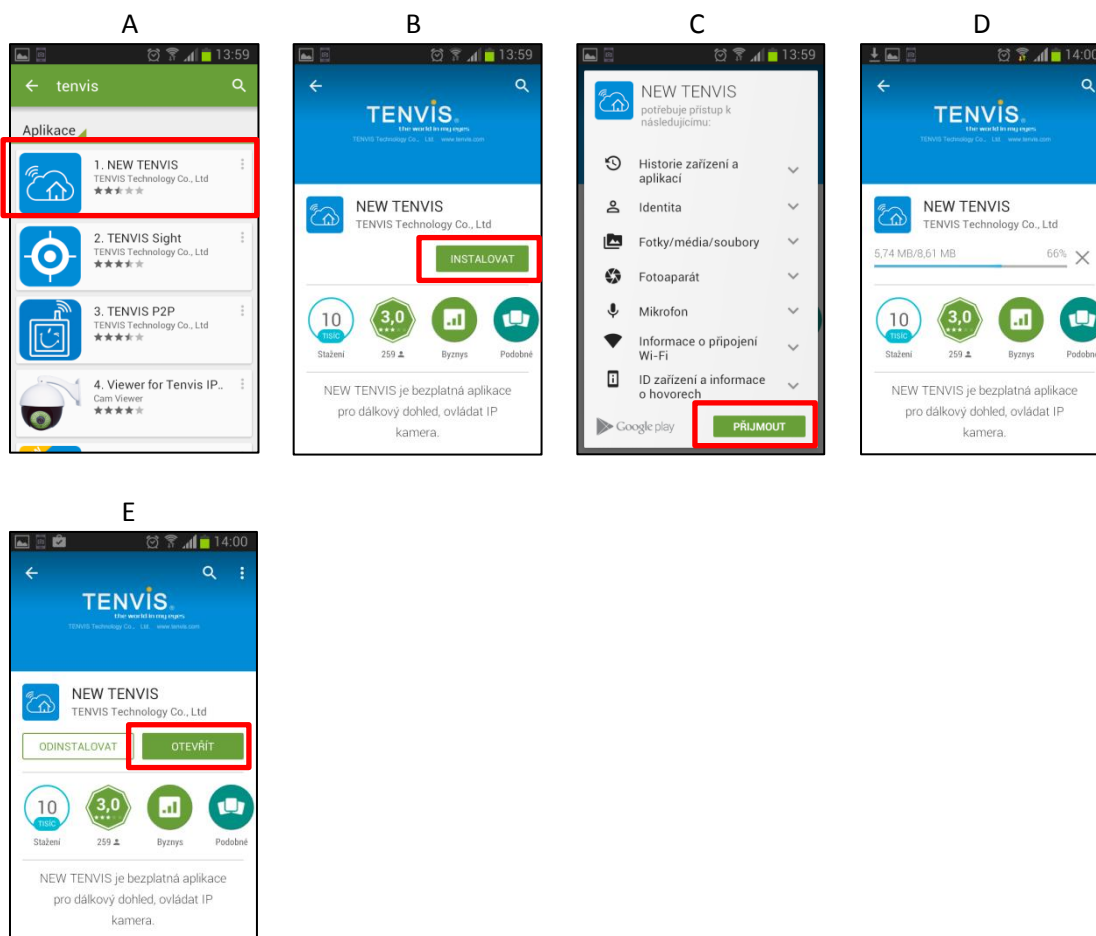

H2314

GB	IP Wi-Fi camera
CZ	IP Wi-Fi kamera
SK	IP Wi-Fi kamera
PL	IP Wi-Fi kamera
HU	IP Wi-Fi kamera
SI	IP Wi-Fi kamera
HR	IP Wi-Fi kamera
DE	IP Wi-Fi kamera
UA	IP Wi-Fi камера
RO	IP Wi-Fi kamera

1. PŘIPOJENÍ

2. INSTALACE APLIKACE

3. REGISTRACE UŽIVATELSKÉHO ÚČTU

email	
password	

4. PŘIHLÁŠENÍ KE KAMERĚ, ZÁKLADNÍ OBSLUHA

5. BEZDRÁTOVÉ PŘIPOJENÍ 

Min	640 x 352	5 fps	200 kbps
Low	640 x 352	7 fps	300 kbps
Medium	640 x 352	11 fps	400 kbps
High	640 x 352	16 fps	500 kbps
Max	1280 x 720	17 fps	1.300 kbps

6. SDÍLENÍ PŘÍSTUPU