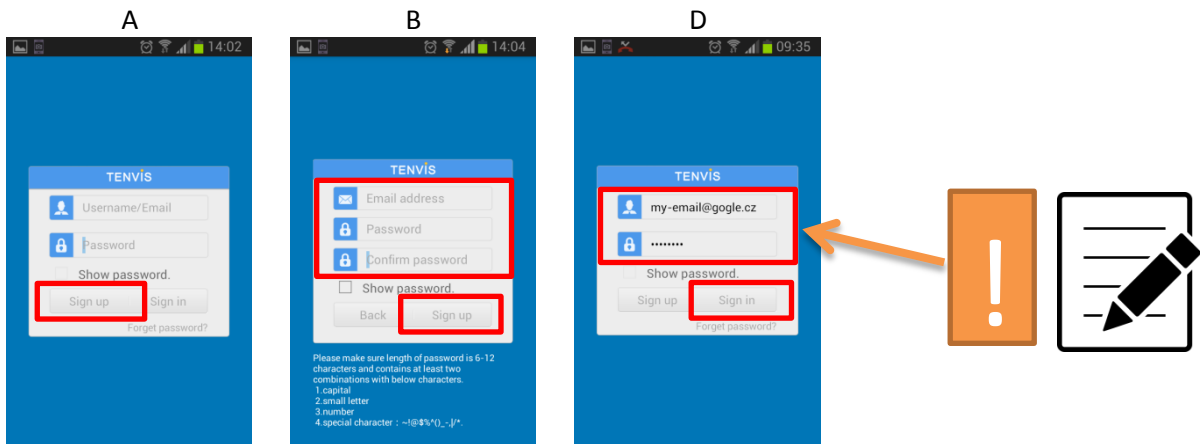

H2314

GB	IP Wi-Fi camera
CZ	IP Wi-Fi kamera
SK	IP Wi-Fi kamera
PL	IP Wi-Fi kamera
HU	IP Wi-Fi kamera
SI	IP Wi-Fi kamera
HR	IP Wi-Fi kamera
DE	IP Wi-Fi kamera
UA	IP Wi-Fi камера
RO	IP Wi-Fi kamera

1. PŘIPOJENÍ

2. INSTALACE APLIKACE

3. REGISTRACE UŽIVATELSKÉHO ÚČTU

email	
password	

4. PŘIHLÁŠENÍ KE KAMERĚ, ZÁKLADNÍ OBSLUHA

5. BEZDRÁTOVÉ PŘIPOJENÍ 

Min	640 x 352	5 fps	200 kbps
Low	640 x 352	7 fps	300 kbps
Medium	640 x 352	11 fps	400 kbps
High	640 x 352	16 fps	500 kbps
Max	1280 x 720	17 fps	1.300 kbps

6. SDÍLENÍ PŘÍSTUPU