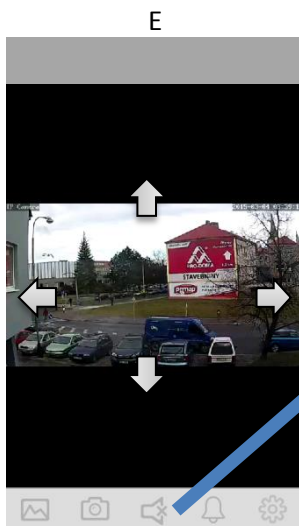

2. INSTALACE APLIKACE

3. REGISTRACE UŽIVATELSKÉHO ÚČTU

email	
password	

4. PŘIHLÁŠENÍ KE KAMERĚ, ZÁKLADNÍ OBSLUHA

5. BEZDRÁTOVÉ PŘIPOJENÍ 

Min	640 x 352	5 fps	200 kbps
Low	640 x 352	7 fps	300 kbps
Medium	640 x 352	11 fps	400 kbps
High	640 x 352	16 fps	500 kbps
Max	1280 x 720	17 fps	1.300 kbps

6. SDÍLENÍ PŘÍSTUPU