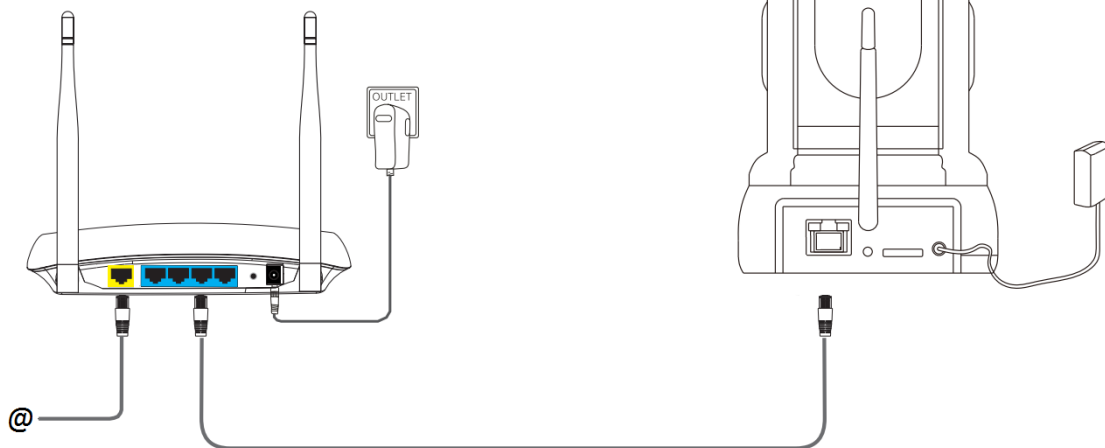

H2314

GB	IP Wi-Fi camera
CZ	IP Wi-Fi kamera
SK	IP Wi-Fi kamera
PL	IP Wi-Fi kamera
HU	IP Wi-Fi kamera
SI	IP Wi-Fi kamera
HR	IP Wi-Fi kamera
DE	IP Wi-Fi kamera
UA	IP Wi-Fi камера
RO	IP Wi-Fi kamera

1. PŘIPOJENÍ

2. INSTALACE APLIKACE

3. REGISTRACE UŽIVATELSKÉHO ÚČTU

email	
password	

4. PŘIHLÁŠENÍ KE KAMERĚ, ZÁKLADNÍ OBSLUHA

5. BEZDRÁTOVÉ PŘIPOJENÍ 

Min	640 x 352	5 fps	200 kbps
Low	640 x 352	7 fps	300 kbps
Medium	640 x 352	11 fps	400 kbps
High	640 x 352	16 fps	500 kbps
Max	1280 x 720	17 fps	1.300 kbps