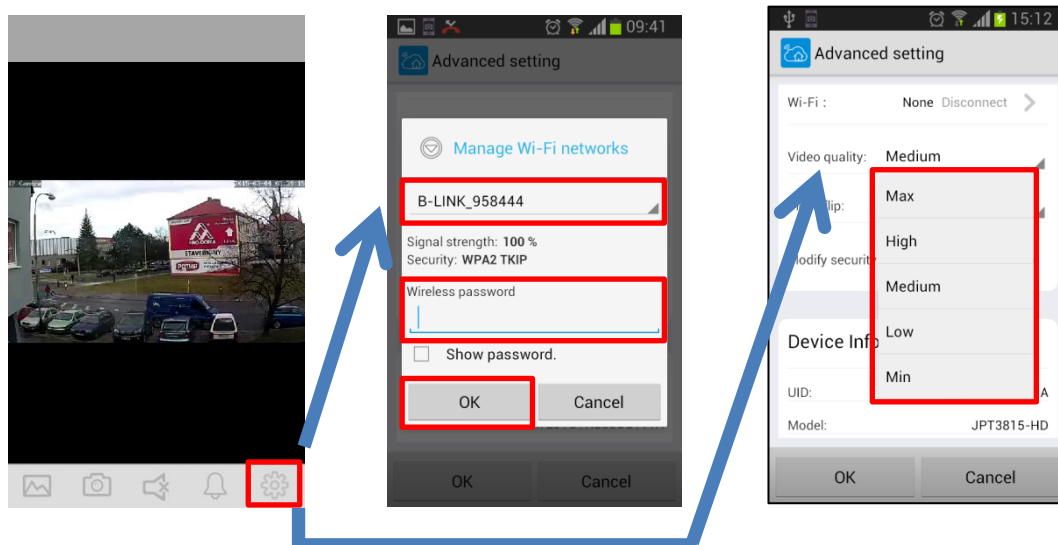

2. INSTALACE APLIKACE

3. REGISTRACE UŽIVATELSKÉHO ÚČTU

email	
password	

4. PŘIHLÁŠENÍ KE KAMERĚ, ZÁKLADNÍ OBSLUHA

5. BEZDRÁTOVÉ PŘIPOJENÍ 

Min	640 x 352	5 fps	200 kbps
Low	640 x 352	7 fps	300 kbps
Medium	640 x 352	11 fps	400 kbps
High	640 x 352	16 fps	500 kbps
Max	1280 x 720	17 fps	1.300 kbps

6. SDÍLENÍ PŘÍSTUPU