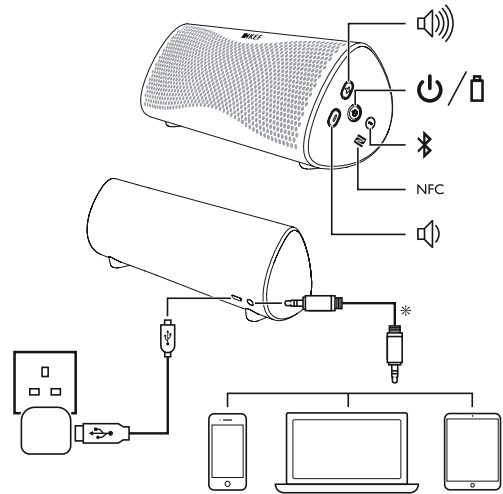

- **GB** * Contents vary by region
- **CZ** * Obsah je v různých zemích odlišný
- **SK** * Obsah je v rôznych krajinách odlišný
- **HU** * Az útmutató tartalma régiófüggő
- **SI** * Vsebina se v različnih državah razlikuje
- **HR** * Sadržaj je promjenjiv ovisno o regiji

GB Controls and Connections | CZ Ovládací prvky a konektory | SK Ovládacie prvky a konektory | HU Kapcsolók és csatlakozók | SI Upravljalni elementi in priključki | HR Komande i priključci

- **GB** * Not included
- **CZ** * Není součástí dodávky
- **SK** * Nie je súčasťou dodávky
- **HU** * Nem tartozék
- **SI** * Ni priloženo
- **HR** * Nije priloženo

GB Get Started | CZ Začínáme | SK Začíname | HU Telepítés | SI Začenjamo | HR Prvi koraci