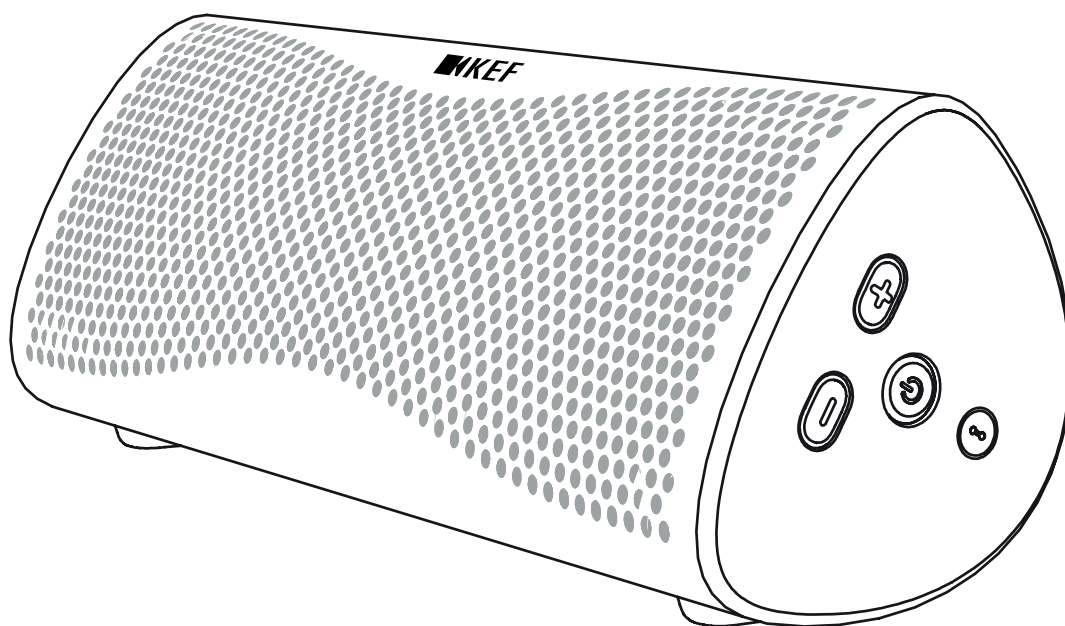

KEF

Quick Start Guide | Průvodce rychlým startem
Sprievodca rýchlym štartom | Rövid telepítési útmutató
Vodnik skozi hiter zagon | Kratki vodič

MUO

GB In the Box | CZ Obsah balení | SK Obsah balenia | HU A csomag tartalma | SI Vsebina embalaže | HR Priloženo u pakiranju