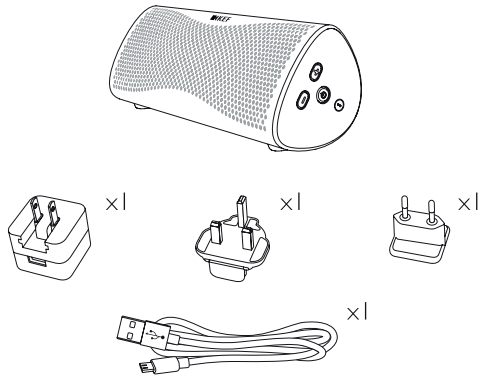

KEF

Quick Start Guide | Průvodce rychlým startem
Sprievodca rýchlym štartom | Rövid telepítési útmutató
Vodnik skozi hiter zagon | Kratki vodič

MUO

GB In the Box | CZ Obsah balení | SK Obsah balenia | HU A csomag tartalma | SI Vsebina embalaže | HR Priloženo u pakiranju