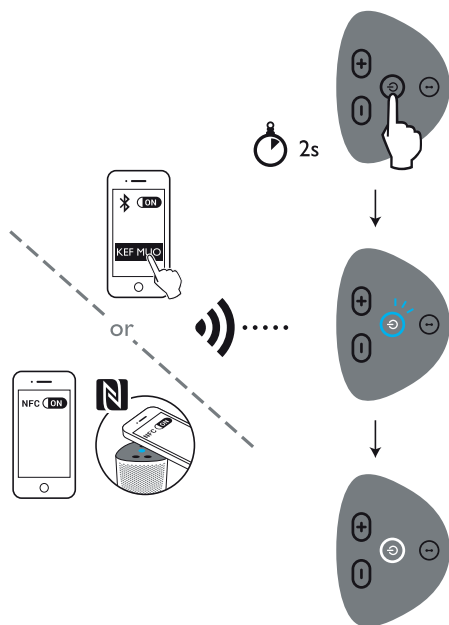

GB In the Box | CZ Obsah balení | SK Obsah balenia | HU A csomag tartalma | SI Vsebina embalaže | HR Priloženo u pakiranju

- **GB** * Contents vary by region
- **CZ** * Obsah je v různých zemích odlišný
- **SK** * Obsah je v rôznych krajinách odlišný
- **HU** * Az útmutató tartalma régiófüggő
- **SI** * Vsebina se v različnih državah razlikuje
- **HR** * Sadržaj je promjenjiv ovisno o regiji

GB Controls and Connections | CZ Ovládací prvky a konektory | SK Ovládacie prvky a konektory | HU Kapcsolók és csatlakozók | SI Upravljalni elementi in priključki | HR Komande i priključci

- **GB** * Not included
- **CZ** * Není součástí dodávky
- **SK** * Nie je súčasťou dodávky
- **HU** * Nem tartozék
- **SI** * Ni priloženo
- **HR** * Nije priloženo

GB Get Started | CZ Začínáme | SK Začíname | HU Telepítés | SI Začenjamo | HR Prvi koraci

GB Pair New Bluetooth Device | CZ Spárování nového zařízení Bluetooth | SK Spárovanie nového zariadenia Bluetooth | HU Új Bluetooth készülék társítása | SI Povezovanje nove naprave Bluetooth | HR Uparivanje novog Bluetooth uređaja