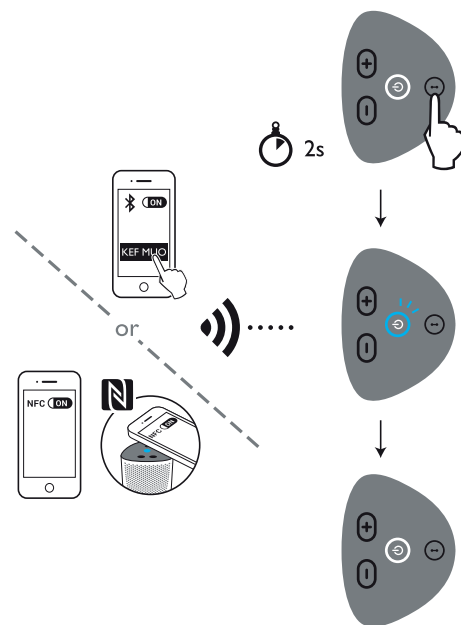

GB Controls and Connections | CZ Ovládací prvky a konektory | SK Ovládacie prvky a konektory | HU Kapcsolók és csatlakozók | SI Upravljalni elementi in priključki | HR Komande i priključci

- GB** * Not included
- CZ** * Není součástí dodávky
- SK** * Nie je súčasťou dodávky
- HU** * Nem tartozék
- SI** * Ni priloženo
- HR** * Nije priloženo

GB Get Started | CZ Začínáme | SK Začíname | HU Telepítés | SI Začenjamo | HR Prvi koraci

GB Pair New Bluetooth Device | CZ Spárování nového zařízení Bluetooth | SK Spárovanie nového zariadenia Bluetooth | HU Új Bluetooth készülék társítása | SI Povezovanje nove naprave Bluetooth | HR Uparivanje novog Bluetooth uređaja